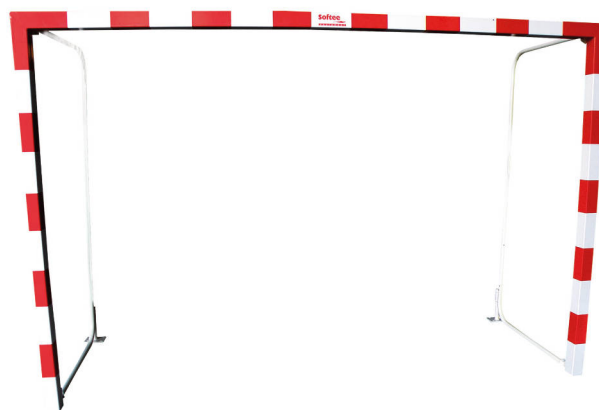

Equipamiento

Porterías F. Sala/balonmano fijas

Marco de postes y larguero en aluminio o acero dependiendo que portería, piezas de unión metálicas (en caso de ser porterías de aluminio se añaden escuadras interiores de unión poste/larguero), botes para empotrarla en el suelo, ganchos de poliamida para sujetar la red en la parte trasera del marco y por último arquiños metálicos traseros por donde descende la red. Los botes que van empotrados en el suelo son de acero de mayor sección que el poste para poder embutirlo dentro del mismo. Estructura de tubo cuadrado de 80 x 80 mm. Botes de 33 cm incluidos.

Metálicas 80x80 mm

DE0012501

Aluminio 80x80 mm

DE0012511

Bases para porterías fijas de fútbol sala

Fabricado en tubo de acero de 33 mm para poder sujetar la red a ras de suelo, en porterías de aluminio se amarran a tornillería situada en el carril posterior de la base del poste, en porterías metálicas se atornilla directamente a la base del poste mediante unos tornillos de rosca chapa.

Juego bases

DE0012519

Gancho sujeción red

Fabricado en poliamida de alta calidad, se adapta a la mayoría de porterías existentes mediante guía y/o tornillo de sujeción, evitan roces que puedan ocasionar los enganches convencionales.

Gancho sujeción red

DE0505910

Porterías F. Sala/balonmano abatibles