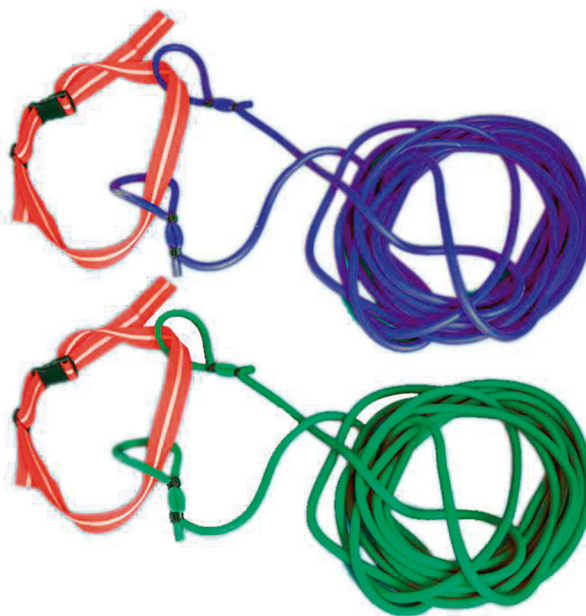

Cinturón de resistencia

Cinturón de resistencia fabricado con tubo de látex de 4,5 x 9 mm. Disponible en 3 densidades y de 5 y 10 metros.

Densidad ligera

5 m	DE0019585
10 m	DE0019586

Densidad media

5 m	DE0019587
10 m	DE0019588

Densidad alta

5 m	DE0019589
10 m	DE0019590

Aquastep

Step dirigido para actividades en piscina. No necesita ventosas lastrado, por lo que se sumerge con su propio peso. Medidas; 71 x 36 x 15 cm.