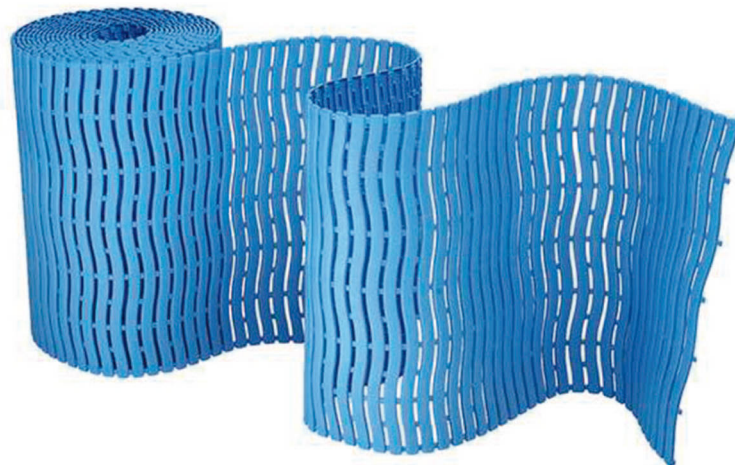

Azul

DE00240917

Suelo vestuario Helsinki

Suelo de vestuario antideslizante, polietileno. Se suministra en rollos de 15 x 0,5 m. Color azul, 8 mm grosor.

Suelo vestuario Helsinki

DE0024098

Fitness Pilates

Todo el equipamiento que necesita para estar en plena forma practicando fitness y pilates. Una gama completa a su disposición. Consúltenos