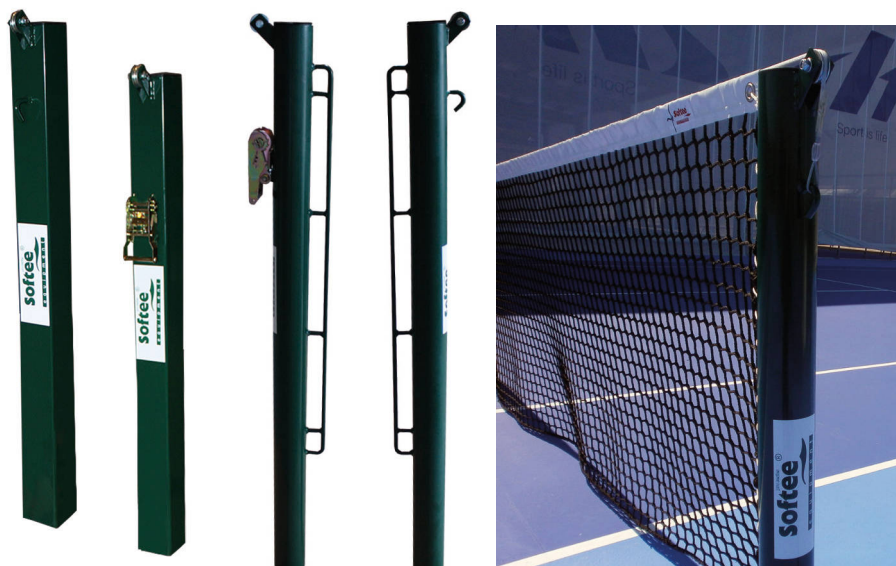

Tenis/pádel: postes

Postes metálicos

Postes fabricados en acero de sección redonda o sección cuadrada, diseñados para anclar al suelo mediante botes metálicos –no incluidos– empotrados en zapata de hormigón. Incluye carraca tensora para poder tensar el cable de la red que se quiera colocar. Se fabrican en dos modalidades; en tenis, para que la red quede a la altura reglamentaria de 1,07 m y en pádel, para que la altura de red quede a los 92 cm también reglamentarios en dicha disciplina.