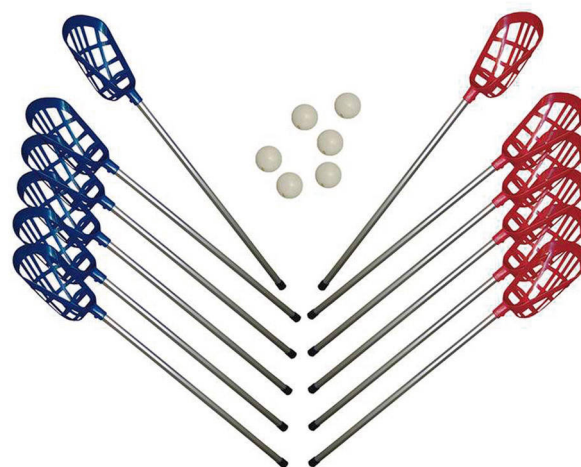

Indiaka fútbol pluma

DE0009775

Blanco

DE2437901

Deportes alternativos

Indiaka fútbol pluma bicolor

Indiaka especial para jugar con el pie y con la mano.

Indiaka fútbol pluma bicolor

DE0009776

Indiaka fútbol pluma fashion

Indiaka especial para jugar con el pie y con la mano.

Indiaka fútbol pluma bicolor

DE0009777

Indiaka fútbol pluma dark

Indiaka especial para jugar con el pie y con la mano.

Indiaka fútbol pluma dark

DE0009778

Lacrosse

Palo lacrosse

Palo fabricado en aluminio de 76 cm y cabeza de polivinilo de tacto suave.

■ Amarillo

DE2412904

■ Rojo

DE2412909

■ Azul royal

DE2412917

Set lacrosse

Set formado por 6 palos senior con mango de aluminio de 76 cm, cabeza de color rojo de vinilo soft plegable, 6 palos senior con mango aluminio de 76 cm, cabeza de color azul de vinilo soft plegable y 6 pelotas de vinilo soft.