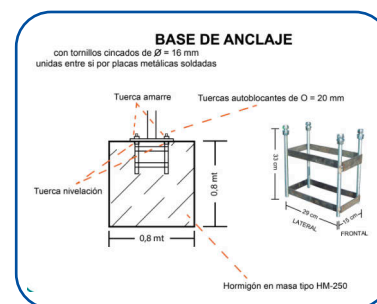

Canastas minibasket Deluxe monotubo fijas

Canastas para empotrar al suelo mediante una base de anclaje (incluida). Ideal para pistas deportivas de exterior. Vuelo canastas 1,00 m. Doble sistema de tuercas de nivelación, tanto en soporte de tablero como en base de anclaje, incorpora también dos tirantes superiores de estabilización a las esquinas del tablero. Estructura de tubo cuadrado de 100x100 mm.

Juego 2 canastas

DE0012713