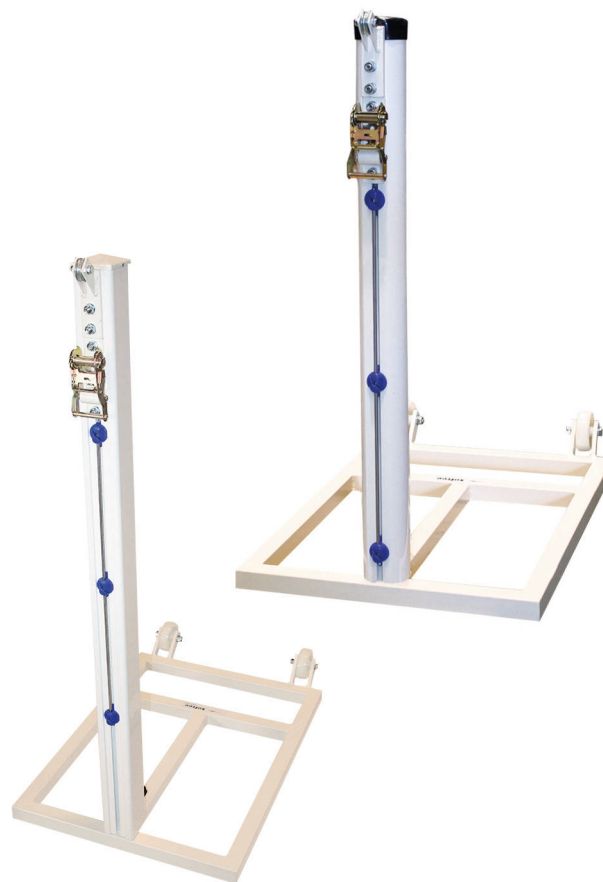

Poste cuadrado 80 x 80 mm	DE0012322
Poste redondo Ø 90 mm	DE0012327