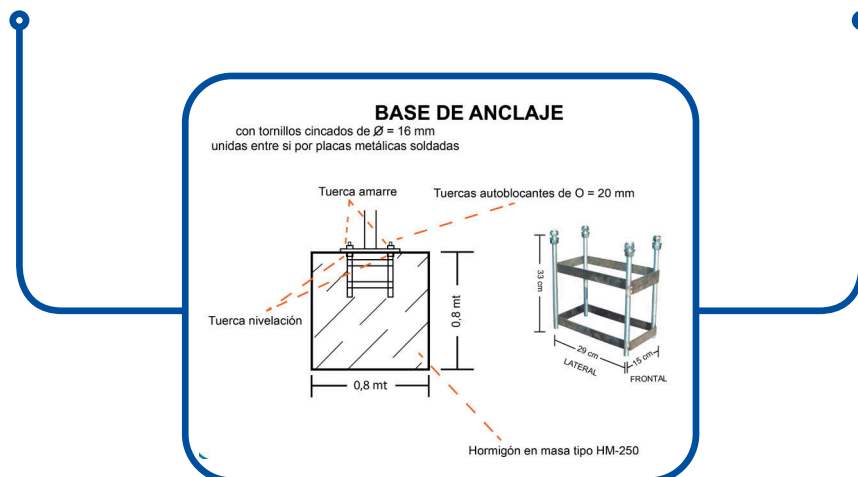

Juego 2 canastas monotubo circular New fijas

DE0012756

Los accesorios que aparecen en la foto (aros, tableros, redes, contrapesos, adaptadores...) no están incluidos con la canasta.

Equipamiento

Canastas baloncesto monotubo cuadrado New fijas