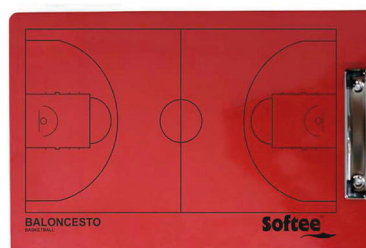

Fútbol **DE0004601**

Baloncesto **DE0004602**

Voleibol **DE0004603**

Balonmano/Fútbol sala **DE0004604**

Carpeta táctica fútbol

Carpeta táctica para rotulador borrable. Tamaño 34,2 x 22,8 cm.

■ Roja

DE2436509

Carpeta táctica baloncesto

Carpeta táctica para rotulador borrable. Tamaño 34,2 x 22,8 cm.

■ Roja

DE2436909

Carpeta táctica voleibol

Carpeta táctica para rotulador borrable. Tamaño 34,2 x 22,8 cm.

■ Roja

DE2436709