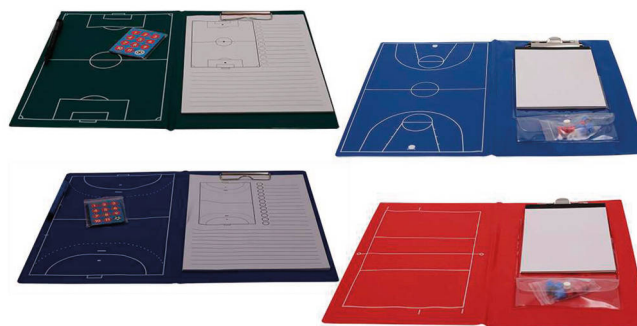

NUEVO

Carpeta táctica Fútbol Élite

Carpeta táctica de fútbol plegable. Cuenta por una parte con todo el terreno de juego y en otra la mitad del mismo. Ligero y portátil. Incluye fichas magnéticas y rotulador. Medidas: 34 x 26,2 cm.

Fútbol **DE0004680**

Baloncesto **DE0004681**

NUEVO Voleibol **DE0004687**

NUEVO Balonmano/Fútbol Sala **DE0004686**

Carpeta táctica profesional

Carpeta con fichas magnéticas y soporte con clip con hojas. Tamaño 36 x 21 cm. cerrada.