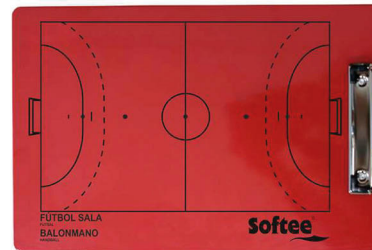

Carpeta táctica baloncesto

Carpeta táctica para rotulador borrable. Tamaño 34,2 x 22,8 cm.

■ Roja

DE2436909

Carpeta táctica voleibol

Carpeta táctica para rotulador borrable. Tamaño 34,2 x 22,8 cm.

■ Roja

DE2436709

Carpeta táctica pádel

Carpeta táctica para rotulador borrable. Tamaño 34,2 x 22,8 cm.

■ Roja

DE2436609

Carpeta táctica tenis

Carpeta táctica para rotulador borrable. Tamaño 34,2 x 22,8 cm.

■ Roja

DE2436809

Carpeta táctica fútbol sala/ balonmano

Carpeta táctica para rotulador borrable. Tamaño 34,2 x 22,8 cm.

■ Roja

DE2437009

Carpeta táctica neutra

Carpeta táctica para rotulador borrable. Tamaño 34,2 x 22,8 cm.