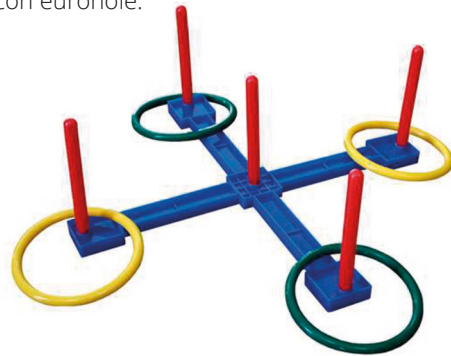

Set aros lanzamiento

Set formado por 1 base y 4 aros fabricados en PVC. Colores aros: 2 amarillos y 2 verdes. Presentación en bolsa con eurohole.

Set aros lanzamiento

DE0010006