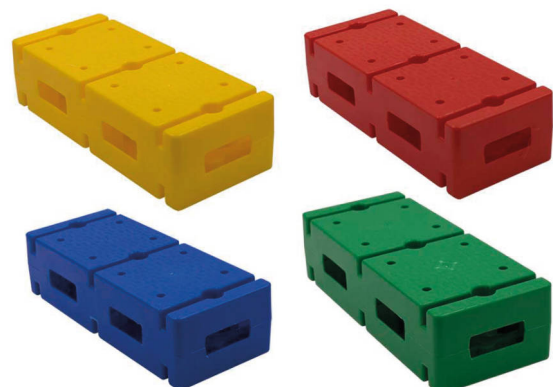

Pasillo sensorial curvo

DE0008202

Pieza pasillo sensorial curvo

DE0008208

Ladrillo con soporte para pica y aro

Fabricado PVC reforzado con soporte para pica y aro plano. Medidas: 36 x 15 x 9.5 cm.

 Amarillo	DE2419004
 Rojo	DE2419009
 Azul	DE2419017
 Verde	DE2419022