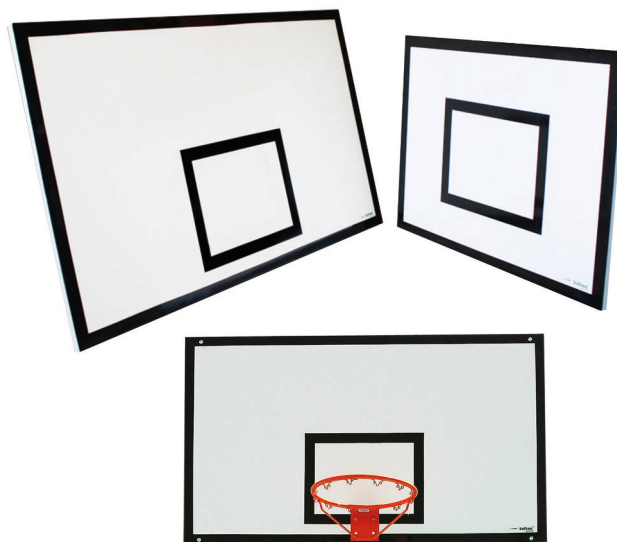

Baloncesto

DE0012781

Minibasket

DE0012780

Tablero Lynx foam

Tableros fabricados en PVC espumado en color blanco de 19 mm totalmente opaco y marcado con vinilo de pvc de alta duración y resistencia. Uso tanto interior como exterior.

- Baloncesto: 21 kg, medida reglamentaria 1800 x 1050 mm
- Baloncesto (1800 x 1200) : 22,5 kg, medida antigua 1800 x 1200 mm
- Minibasket: 13 kg, medida reglamentaria 1200 x 900 mm

Baloncesto

DE0012920

Baloncesto (1800 x 1200)