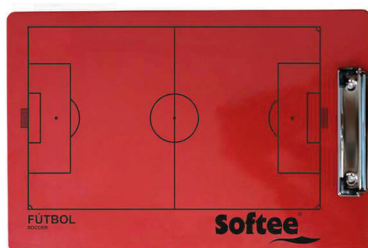

Fútbol **DE0004601**

Baloncesto **DE0004602**

Voleibol **DE0004603**

Balonmano/Fútbol sala **DE0004604**

Carpeta táctica fútbol

Carpeta táctica para rotulador borrable. Tamaño 34,2 x 22,8 cm.

■ Roja

DE2436509

Carpeta táctica baloncesto

Carpeta táctica para rotulador borrable. Tamaño 34,2 x 22,8 cm.

■ Roja

DE2436909

Carpeta táctica voleibol

Carpeta táctica para rotulador borrable. Tamaño 34,2 x 22,8 cm.

■ Roja

DE2436709