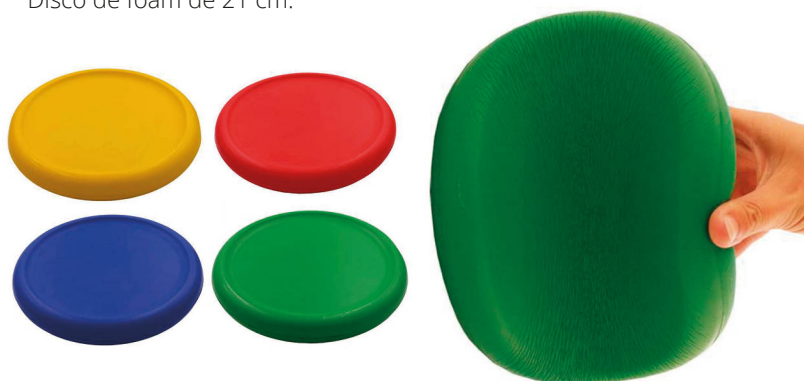

Disco volador foam

Disco de foam de 21 cm.

Amarillo

DE2439904

Rojo

DE2439909

Azul Royal

DE2439917

Verde

DE2439922