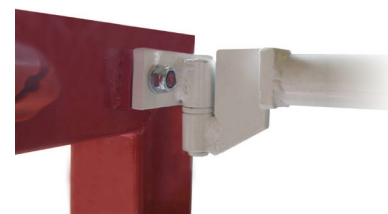

Equipamiento

Porterías F. Sala/balonmano fijas

Marco de postes y larguero en aluminio o acero dependiendo que portería, piezas de unión metálicas (en caso de ser porterías de aluminio se añaden escuadras interiores de unión poste/larguero), botes para empotrarla en el suelo, ganchos de poliamida para sujetar la red en la parte trasera del marco y por último arquiños metálicos traseros por donde descende la red. Los botes que van empotrados en el suelo son de acero de mayor sección que el poste para poder embutirlo dentro del mismo. Estructura de tubo cuadrado de 80 x 80 mm. Botes de 33 cm incluidos.

Metálicas 80x80 mm

DE0012501

Aluminio 80x80 mm

DE0012511

Bases para porterías fijas de fútbol sala

Fabricado en tubo de acero de 33 mm para poder sujetar la red a ras de suelo, en porterías de aluminio se amarran a tornillería situada en el carril posterior de la base del poste, en porterías metálicas se atornilla directamente a la base del poste mediante unos tornillos de rosca chapa.

Juego bases

DE0012519

Gancho sujeción red

Fabricado en poliamida de alta calidad, se adapta a la mayoría de porterías existentes mediante guía y/o tornillo de sujeción, evitan roces que puedan ocasionar los enganches convencionales.

Gancho sujeción red

DE0505910

Porterías F. Sala/balonmano abatibles