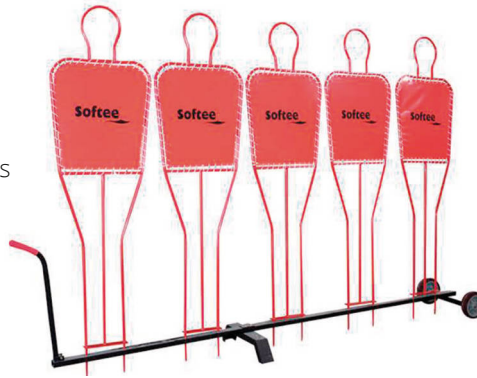

Material elástico biomecánicamente ideal para trabajar la fuerza de las diferentes partes corporales., mientras se efectúan diferentes movimientos específicos de cualquier deporte.

Multi-expander

DE0009209

Varios

Carro barrera 5 muñecos

Carro para barrera con jugadores para barrera. Se sirve sin jugadores.

Carro barrera
5 muñecos

DE0012600

Jugador barrera Softee

Jugador para barrera de 180 cm de altura, empotrable en tierra.

Jugador barrera
Softee

DE0012601

NUEVO Jugador barrera hinchable

Jugador hinchable para barrera. Altura total hinchado 1.65 m. Color amarillo fluorescente.

Jugador barrera hinchable

DE0009035

Set 2 aros hexagonales con clip