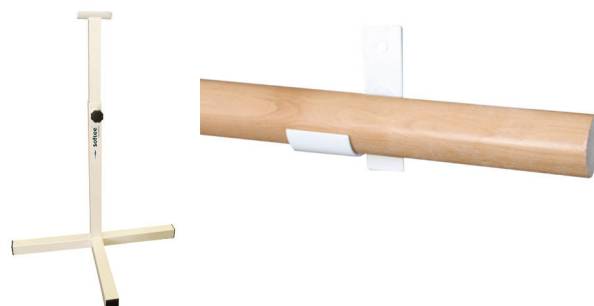

Fabricada en madera de pino melis, ancho 50 cm, barrote de sección 35 mm y distancia entre barros de 20 cm, sección de listones laterales donde se engarzan los barros es de 13x3,50 cm. Longitud máxima de 4. Se envía en una sola pieza montada. Herraje: Fabricado en acero y lacado con pintura poliéster, sujeción a la pared mediante doble pletina incorporada (no incluye tornillería). Vuelo total de 1 m (50 cm para la escalera y 50 cm libres).

Escalera horizontal metro lineal

DE0501816

Herraje escalera - 2 uds.

DE0501817

Gimnasia: barras de danza

Barra de danza

Barra de madera de haya de sección 50 mm. Máximo de 3 m. Soportes: Fabricados en acero y pintado en pintura poliéster, permite la sujeción de la barra de danza. El modelo graduable es regulable en altura de 57 a 100 cm. No incluyen tornillería de sujeción, se venden por unidad.