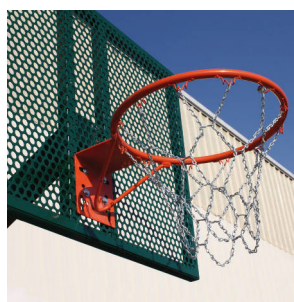

Redes: baloncesto

Redes baloncesto

Red para 12 ganchos en cordón de polipropileno. Antivandálica en material metálico.

3,5 mm	DE0013581
Antivandálicas	DE0013585

NUEVO Juego redes de baloncesto Round

Juego redes baloncesto round redes de baloncesto bicolor para 12 ganchos de hilo de poliéster en 3,5 mm de grosor (uso exclusivo de interior).