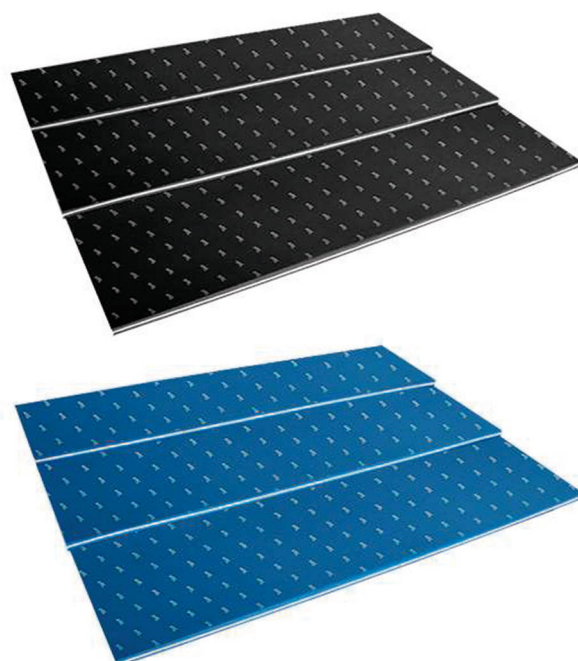

Piscina: flotación

Tapiz 50 espesor 3 cm.

Tapiz de 1/2 metro fabricado en espuma de célula cerrada. Alta flotabilidad.

NUEVO	Rojo/blanco/azul	DE9924009
	Azul/blanco/azul	DE9924017
	Negro/blanco/negro	DE9924030

Tapiz 100 espesor 3 cm.

Tapiz de 1 metro fabricado en espuma de célula cerrada. Alta flotabilidad.

NUEVO	Rojo/blanco/azul	DE9923909
	Azul/blanco/azul	DE9923917
	Negro/blanco/negro	DE9923930

Tapiz 200 espesor 3 cm.

Tapiz de 2 metros fabricado en espuma de célula cerrada. Alta flotabilidad.

200x50x3 cm

NUEVO	Rojo/blanco/azul	DE9923709
	Azul/blanco/azul	DE9923717
	Negro/blanco/negro	DE9923730

200x100x3 cm

NUEVO	Rojo/blanco/azul	DE9923609
	Azul/blanco/azul	DE9923617
	Negro/blanco/negro	DE9923630

200x150x3 cm

NUEVO	Rojo/blanco/azul	DE9923409
	Azul/blanco/azul	DE9923417
	Negro/blanco/negro	DE9923430

Tapiz 150 espesor 4,5 cm.

Tapiz de 150 cm. Fabricado en plastazote. Alta flotabilidad.

	Amarillo	DE2511504
	Rojo	DE2511509
	Azul	DE2511517
	Violeta	DE2511539

Tapiz 150 espesor 6 cm.

Tapiz de 150 cm. Fabricado en plastazote. Alta flotabilidad.

	Amarillo	DE2513304
	Rojo	DE2513309
	Azul	DE2513317
	Violeta	DE2513339