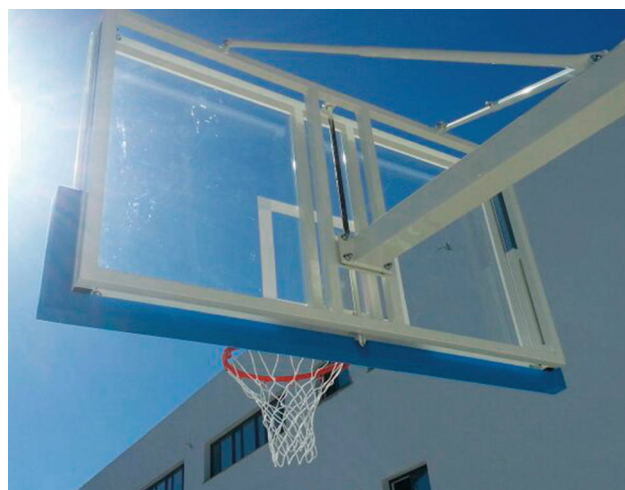

Sistema adaptación canasta basket-minibasket

Estructura de acero acoplable a las canastas de baloncesto con el fin de poder adaptarla para la práctica de minibasket u otras alturas intermedias. Dicha estructura está formada por dos marcos y un eje giratorio que debe estar bien engrasado con grasa líquida antes de ser utilizado, uno de los marcos permanece fijo en la canasta y el otro es el que baja mediante un eje que es accionado manualmente con una manivela de cuello alargado. Ideal para canastas abatibles y colgantes. En las canastas Softee Equipment, en las DE LUXE y las NEW 114 o 140x140 irían colocados directamente al vuelo de la canasta, con el fin de eliminar el peso del soporte de tablero que llevaría la canasta normal. Recomendable en estos casos de canastas fijas la colocación de tirantes inferiores para poder anclar al suelo y darle así mayor estabilidad a la propia canasta. Peso 38,5 kg.