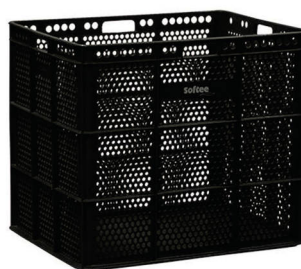

Banasta

Cesta contenedor fabricada en polietileno. Ideal para almacenar todo tipo de material. Capacidad: 10/12 balones según deporte. Medidas: 47,5 x 53,5 x 62 cm. Fácilmente apilables.

□ Blanca

DE2410901

■ Verde

DE2410922

■ Negra

DE2410930

■ Violeta

DE2410939

Balones y pelotas

Banasta con ruedas

Cesta contenedor con ruedas fabricada en polietileno. Ideal para almacenar todo tipo de material. Capacidad: 10/12 balones según deporte. Medidas: 47,5 x 53,5 x 62 cm.

Blanca

Verde

DE2435201

DE2435222

Carro portabalones aluminio Deluxe

Carro plegable con estructura de aluminio y cesta muy resistente. Freno en ruedas. Alta durabilidad. Medidas: 70 x 70 x 102 cm.

Carro portabalones

DE0004144

Carro portabalones metálico New

Carro fabricado en una sola pieza, estructura metálica de rejilla. Tapa superior provista de candado para su cierre. Asa para su fácil manejo y 4 ruedas (2 fijas y 2 giratorias). Capacidad 30/35 balones (según deporte). Medidas: 80 alto x 110 largo x 64 cm. ancho.