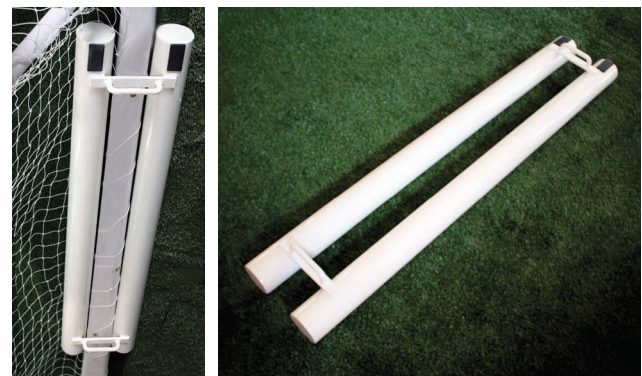

Contrapeso fútbol 7 y 11

DE0012581

Ruedas para porterías trasladables

Juego compuesto por 2 ruedas de nylon y abrazadera metálica de quita y pon que se colocan en las bases de la portería. Son diferentes en este punto si se trata para una portería de aluminio o metálica ya que las bases son distintas.