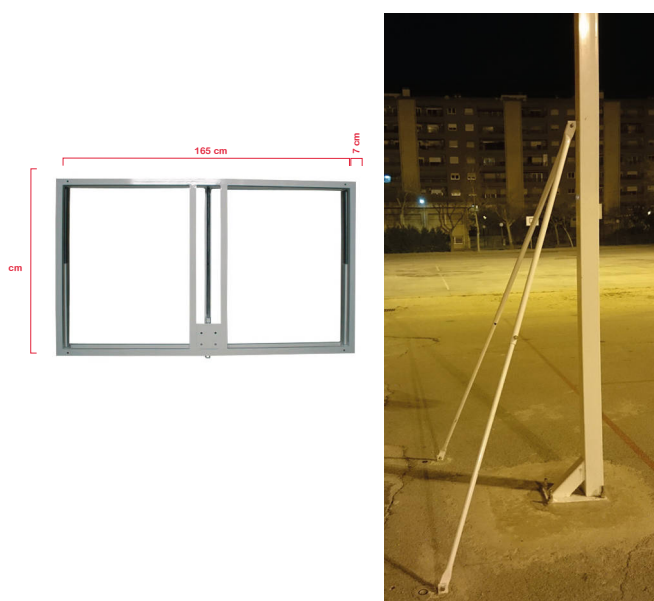

Sistema adaptación canasta basket-minibasket

Estructura de acero acoplable a las canastas de baloncesto con el fin de poder adaptarla para la práctica de minibasket u otras alturas intermedias. Dicha estructura está formada por dos marcos y un eje giratorio que debe estar bien engrasado con grasa líquida antes de ser utilizado, uno de los marcos permanece fijo en la canasta y el otro es el que baja mediante un eje que es accionado manualmente con una manivela de cuello alargado. Ideal para canastas abatibles y colgantes. En las canastas Softee Equipment, en las DE LUXE y las NEW 114 o 140x140 irían colocados directamente al vuelo de la canasta, con el fin de eliminar el peso del soporte de tablero que llevaría la canasta normal. Recomendable en estos casos de canastas fijas la colocación de tirantes inferiores para poder anclar al suelo y darle así mayor estabilidad a la propia canasta. Peso 38,5 kg.