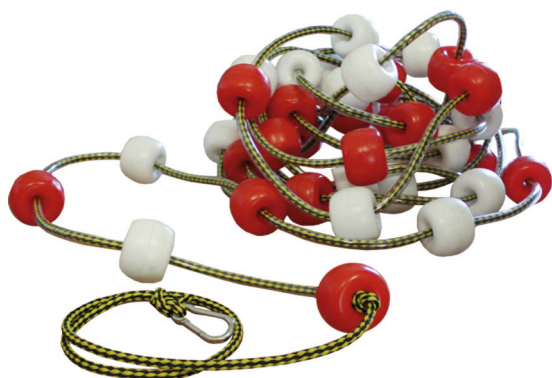

Flotadores salida falsa

Flotadores de salida falsa compuestos de cuerda de poliéster, tubo de látex y flotadores.

12,5 m.	DE0502136
16,66 m.	DE0502142
21 m.	DE0502143
25 m.	DE0502144