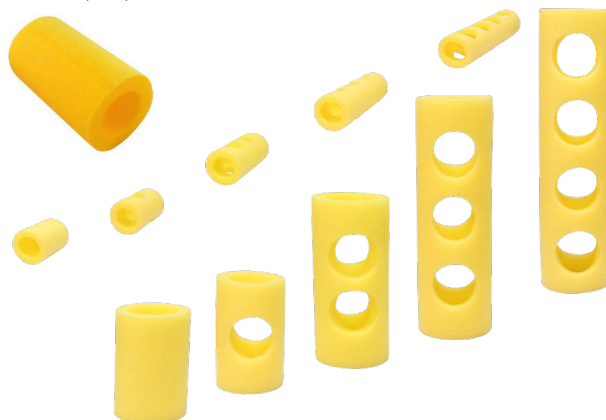

Frita fabricada en espuma de célula cerrada. 165 cm, sección 66 mm.

Amarilla	DE2414304
Roja	DE2414309
Azul	DE2414317
Verde	DE2414322

Cinta portafritas

Cinta para agrupar y guardar fritas.

Cinta porta 10 fritas	DE0019951
Cinta porta 20 fritas	DE0019952

Conector fritas

Conectores para fritas. Fabricado en poliestirenos extrusionado. Grosor 1 cm. sistema de conexión entre fritas que permite crear multitud de formas entre ellas.

Sencillo	DE0019961
Medio	DE0019965
Doble	DE0019962
Triple	DE0019966
Cuádruple	DE0019967