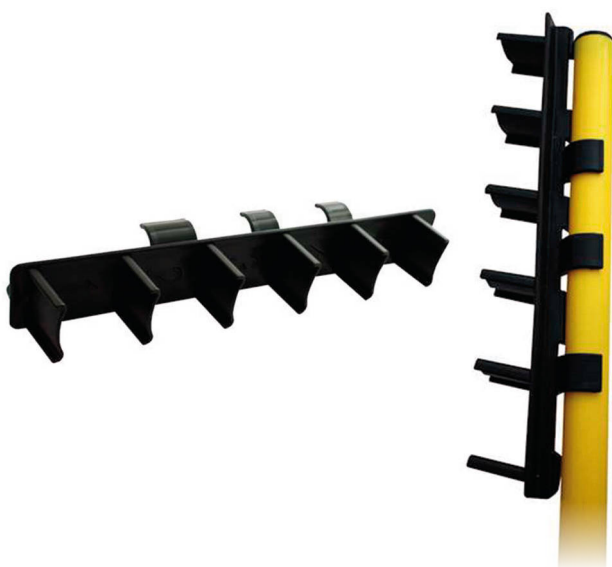

Base para pica y aro, fabricado en PVC reforzado con ABS.

Base Softee New picas-aros	DE24430
----------------------------	---------

Engarce Deluxe picas-aros

Engarce reforzado deluxe para picas y aros planos de redondos. Giratorio 360°. Unidad.

Pieza para pica regulable en altura

Escala de 6 alturas para pica.

Pieza pica regulable	DE0007381
----------------------	-----------

Regla con acople para cono

Regla con acople para cono de 32, 40 y 50 cm, con soporte para pica y aro. Posibilidad de 10 alturas diferentes de 10 a 55 cm.

Regla con acople para cono	DE0007496
----------------------------	-----------

Varios

Pelota con mango

Mango y pelota con agujeros en PVC. Cuerda en poliéster. Diámetro pelota: 70mm. Largo mango: 33 cm. Largo cuerda: 32 cm.